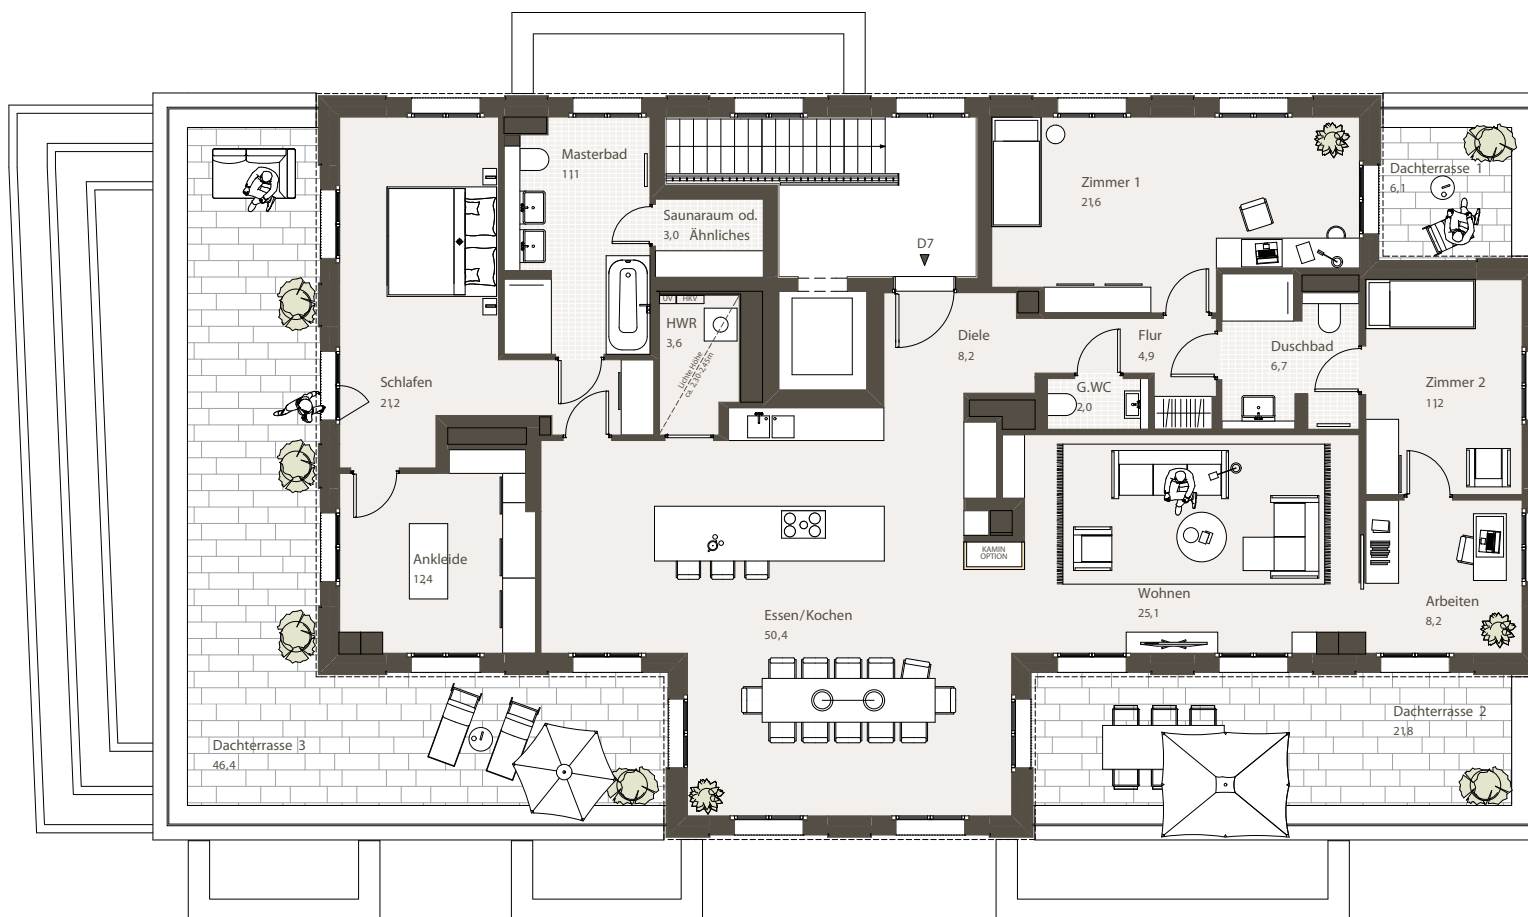

BLANCHE N°83

Bernadottestraße 83
 Haus D
 Wohnung D7
 5-Zimmer, Penthaus

Essen/Kochen	50,4 m ²
Wohnen	25,1 m ²
Schlafen	21,2 m ²
Ankleide	12,4 m ²
Zimmer 1	21,6 m ²
Zimmer 2	11,2 m ²
Arbeiten	8,2 m ²
Masterbad	11,1 m ²
Saunaraum od. Ähnliches	3,0 m ²
Duschbad	6,7 m ²
Gäste-WC	2,0 m ²
HWR	3,6 m ²
Diele	8,2 m ²
Flur	4,9 m ²
Dachterrasse 1 / 50 %	3,0 m ²
Dachterrasse 2 / 50 %	10,9 m ²
Dachterrasse 3 / 50 %	23,2 m ²

Gesamtfläche 226,7 m²